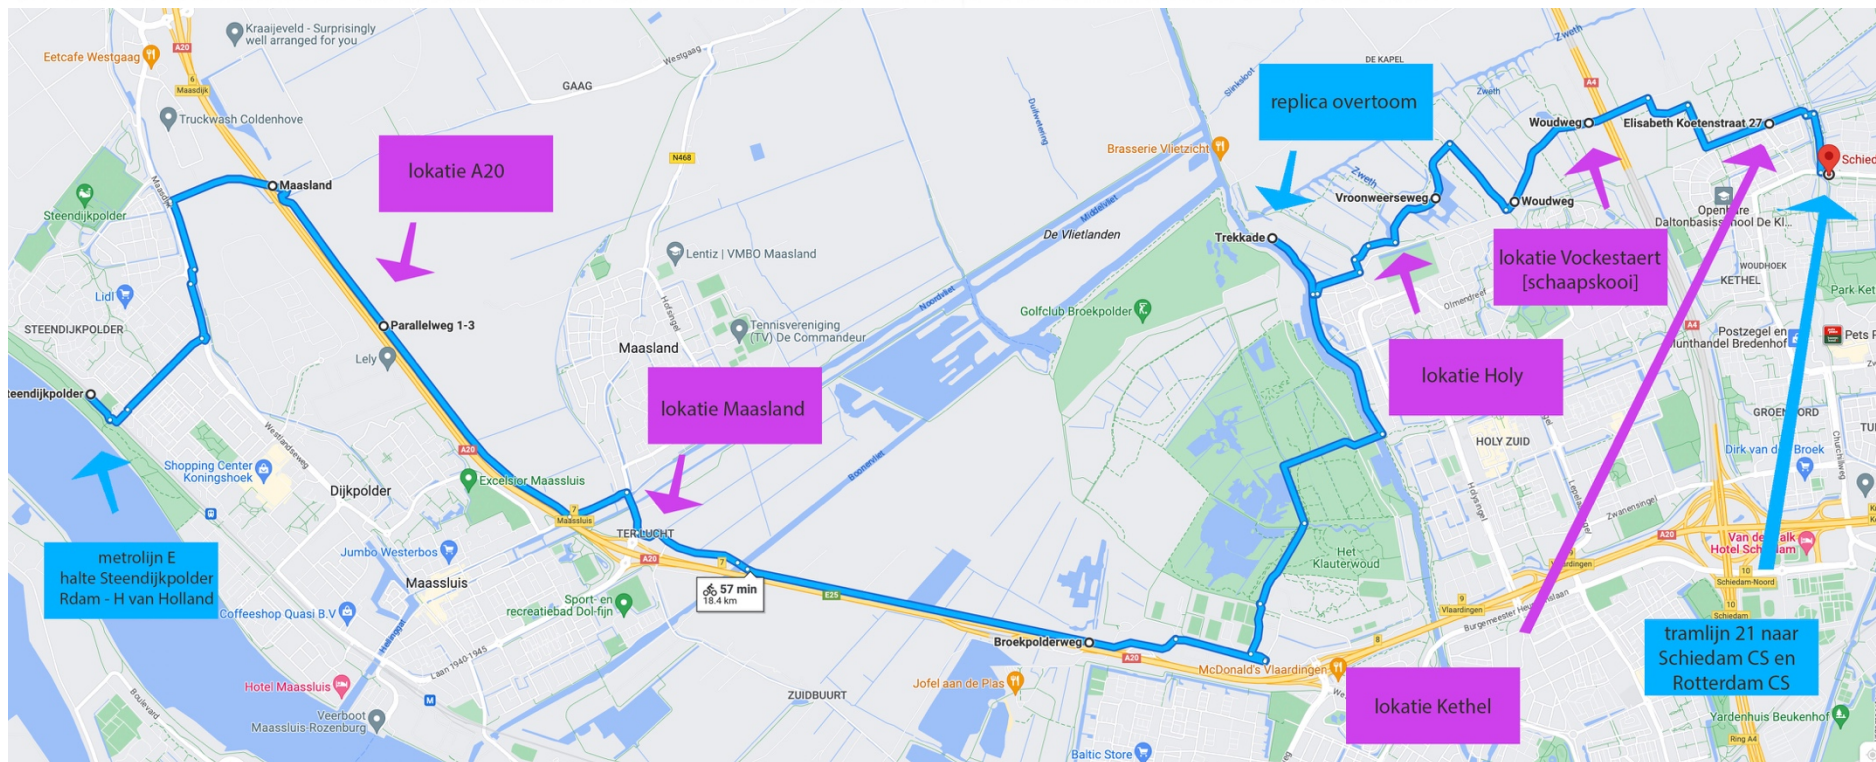

Boulevard Midden-Delfland fiets- en wandelroute 15 km

Route in Google Maps: https://maps.app.goo.gl/ZgXr91tTSMHStpGY7?g_st=im

De route is bereikbaar met OV: Maassluis Steendijkpolder met metrolijn E, tramhalte Harreweg met tramlijn 21